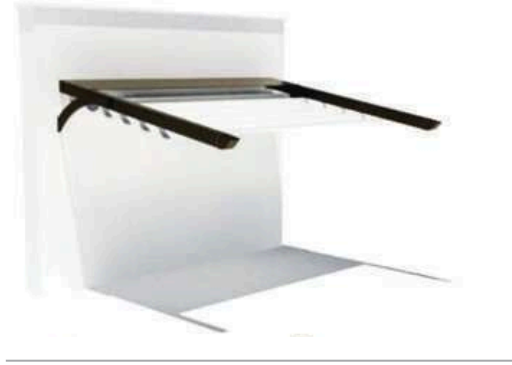

RAL renk standardına göre seçtiğiniz tüm renkler uygulanabilir.
All the colors you choose according to the RAL color standard can be applied.

Materyal // 6063 T5 alüminyum, paslanmaz çelik ve derlin.
Materials // 6063 T5 aluminum, stainless steel and derlin.

Yağmur ve rüzgar gibi hava şartlarına son derece dayanıklıdır.
It is extremely resistant to weather conditions such as rain and wind.