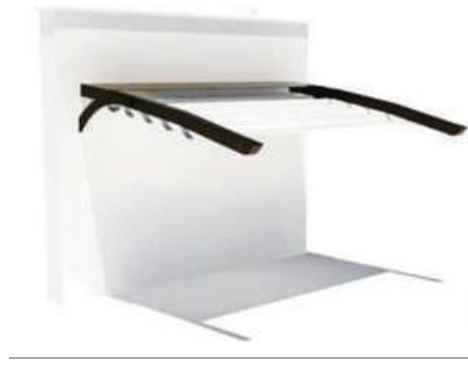

RAL renk standardına göre seçtiğiniz tüm renkler uygulanabilir.
All the colors you choose according to the RAL color standard can be applied.

Materyal // 6063 T5 alüminyum, paslanmaz çelik ve derlin.
Materials // 6063 T5 aluminum, stainless steel and derlin.

Yağmur ve rüzgar gibi hava şartlarına son derece dayanıklıdır.
It is extremely resistant to weather conditions such as rain and wind.